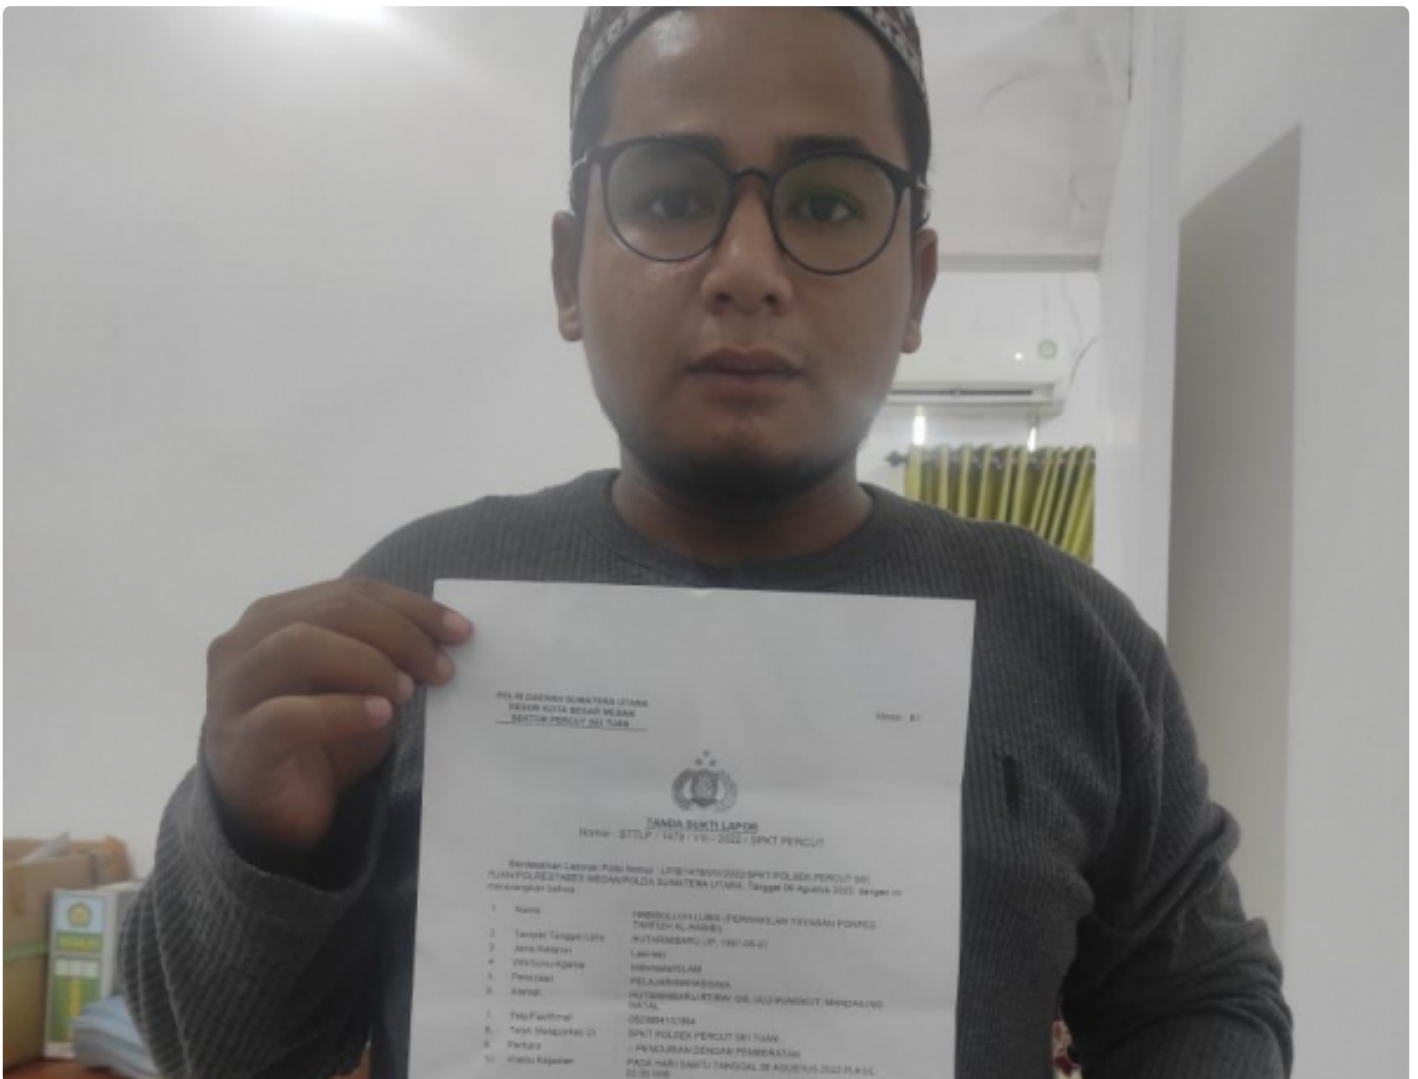

LEARN

Yayasan Pondok Pesantren Tahfizh Al-Habibi Dibobol Maling

Alamat SP - MEDAN.LEARN.WEB.ID

Aug 7, 2022 - 11:17

MEDAN - Maraknya narkoba di Jalan Jati 2 membuat daerah tersebut rawan akan tindak kejahatan seperti perampokan dan pencuri. Sebab para pecandu narkoba ini akan melakukan apa saja untuk dapat menikmati narkoba.

Akibatnya rumah-rumah warga atau gedung gedung perkantoran menjadi sasaran untuk aksi pencurian para pecandu barang haram tersebut.

Bahkan Yayasan Pondok Pesantren Tahfizh Al-Habibi di Jalan Jati Pasar 2, Desa Bandar Klippa, Kecamatan Percut Sei Tuan, Deli Serdang, tak luput dari aksi pencurian mereka.

Dua unit pompa air, lampu sorot merk hanoch dan batu koral sebanyak 1 dam, raib dicuri yang diduga dilakukan oleh para pecandu narkoba setempat.

Aksi pencurian ini diketahui, Sabtu (6/8/2022) sekitar pukul 02:00 wib, dini hari. Diduga pelakunya HE Cs.